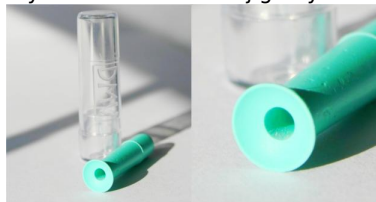

Link do produktu: <https://e-soczewki.pl/przyssawka-gumowa-dmv-classic-do-ortosoczewek-p-455.html>

## Przyssawka gumowa DMV Classic do ortosoczewek

Cena	<b>19,90 zł</b>
Dostępność	<b>realizacja 72/96 h</b>
Numer katalogowy	<b>DMV Classic [1]</b>
PKWiU	<b>22.19.71.0</b>
Producent	<b>DMV</b>

#### **DMV CLASSIC przyssawka do ortosoczewek (1 szt.)**

Wykonana z naturalnej gumy.

Ułatwia zakładanie i zdejmowanie ortosoczewek ( soczewek zakładanych na noc\*)

Produkt Made in USA renomowanej firmy DMV zobacz: <http://www.dmvcorp.com/>