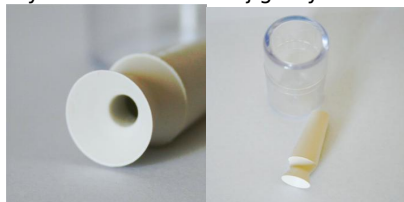

Link do produktu: <https://e-soczewki.pl/przyssawka-gumowa-dmv-vented-scleral-cup-p-456.html>

Przyssawka gumowa DMV Vented Scleral Cup

Cena	40,00 zł
Dostępność	realizacja 72/96 h
Numer katalogowy	DMV Vented Scleral Cup
PKWiU	22.19.71.0
Producent	DMV

Opis produktu

DMV Vented Scleral Cup przyssawka do soczewek hybrydowych (1 szt.)

Wykonana z naturalnej gumy.

Ułatwia zakładanie i zdejmowanie soczewek hybrydowych (soczewek sztywno-miękkich*)

Produkt Made in USA renomowanej firmy DMV zobacz: <http://www.dmvcorp.com/>

*Soczewki hybrydowe (sztywno-miękkie) - to soczewki kontaktowe mające sztywne centrum [jak soczewki twarde] i obwód z tworzywa hydrożelowego [jak soczewki miękkie]

UWAGA! Ze względów higienicznych przyssawki do soczewek kontaktowych NIE PODLEGAJĄ ZWROTOM.